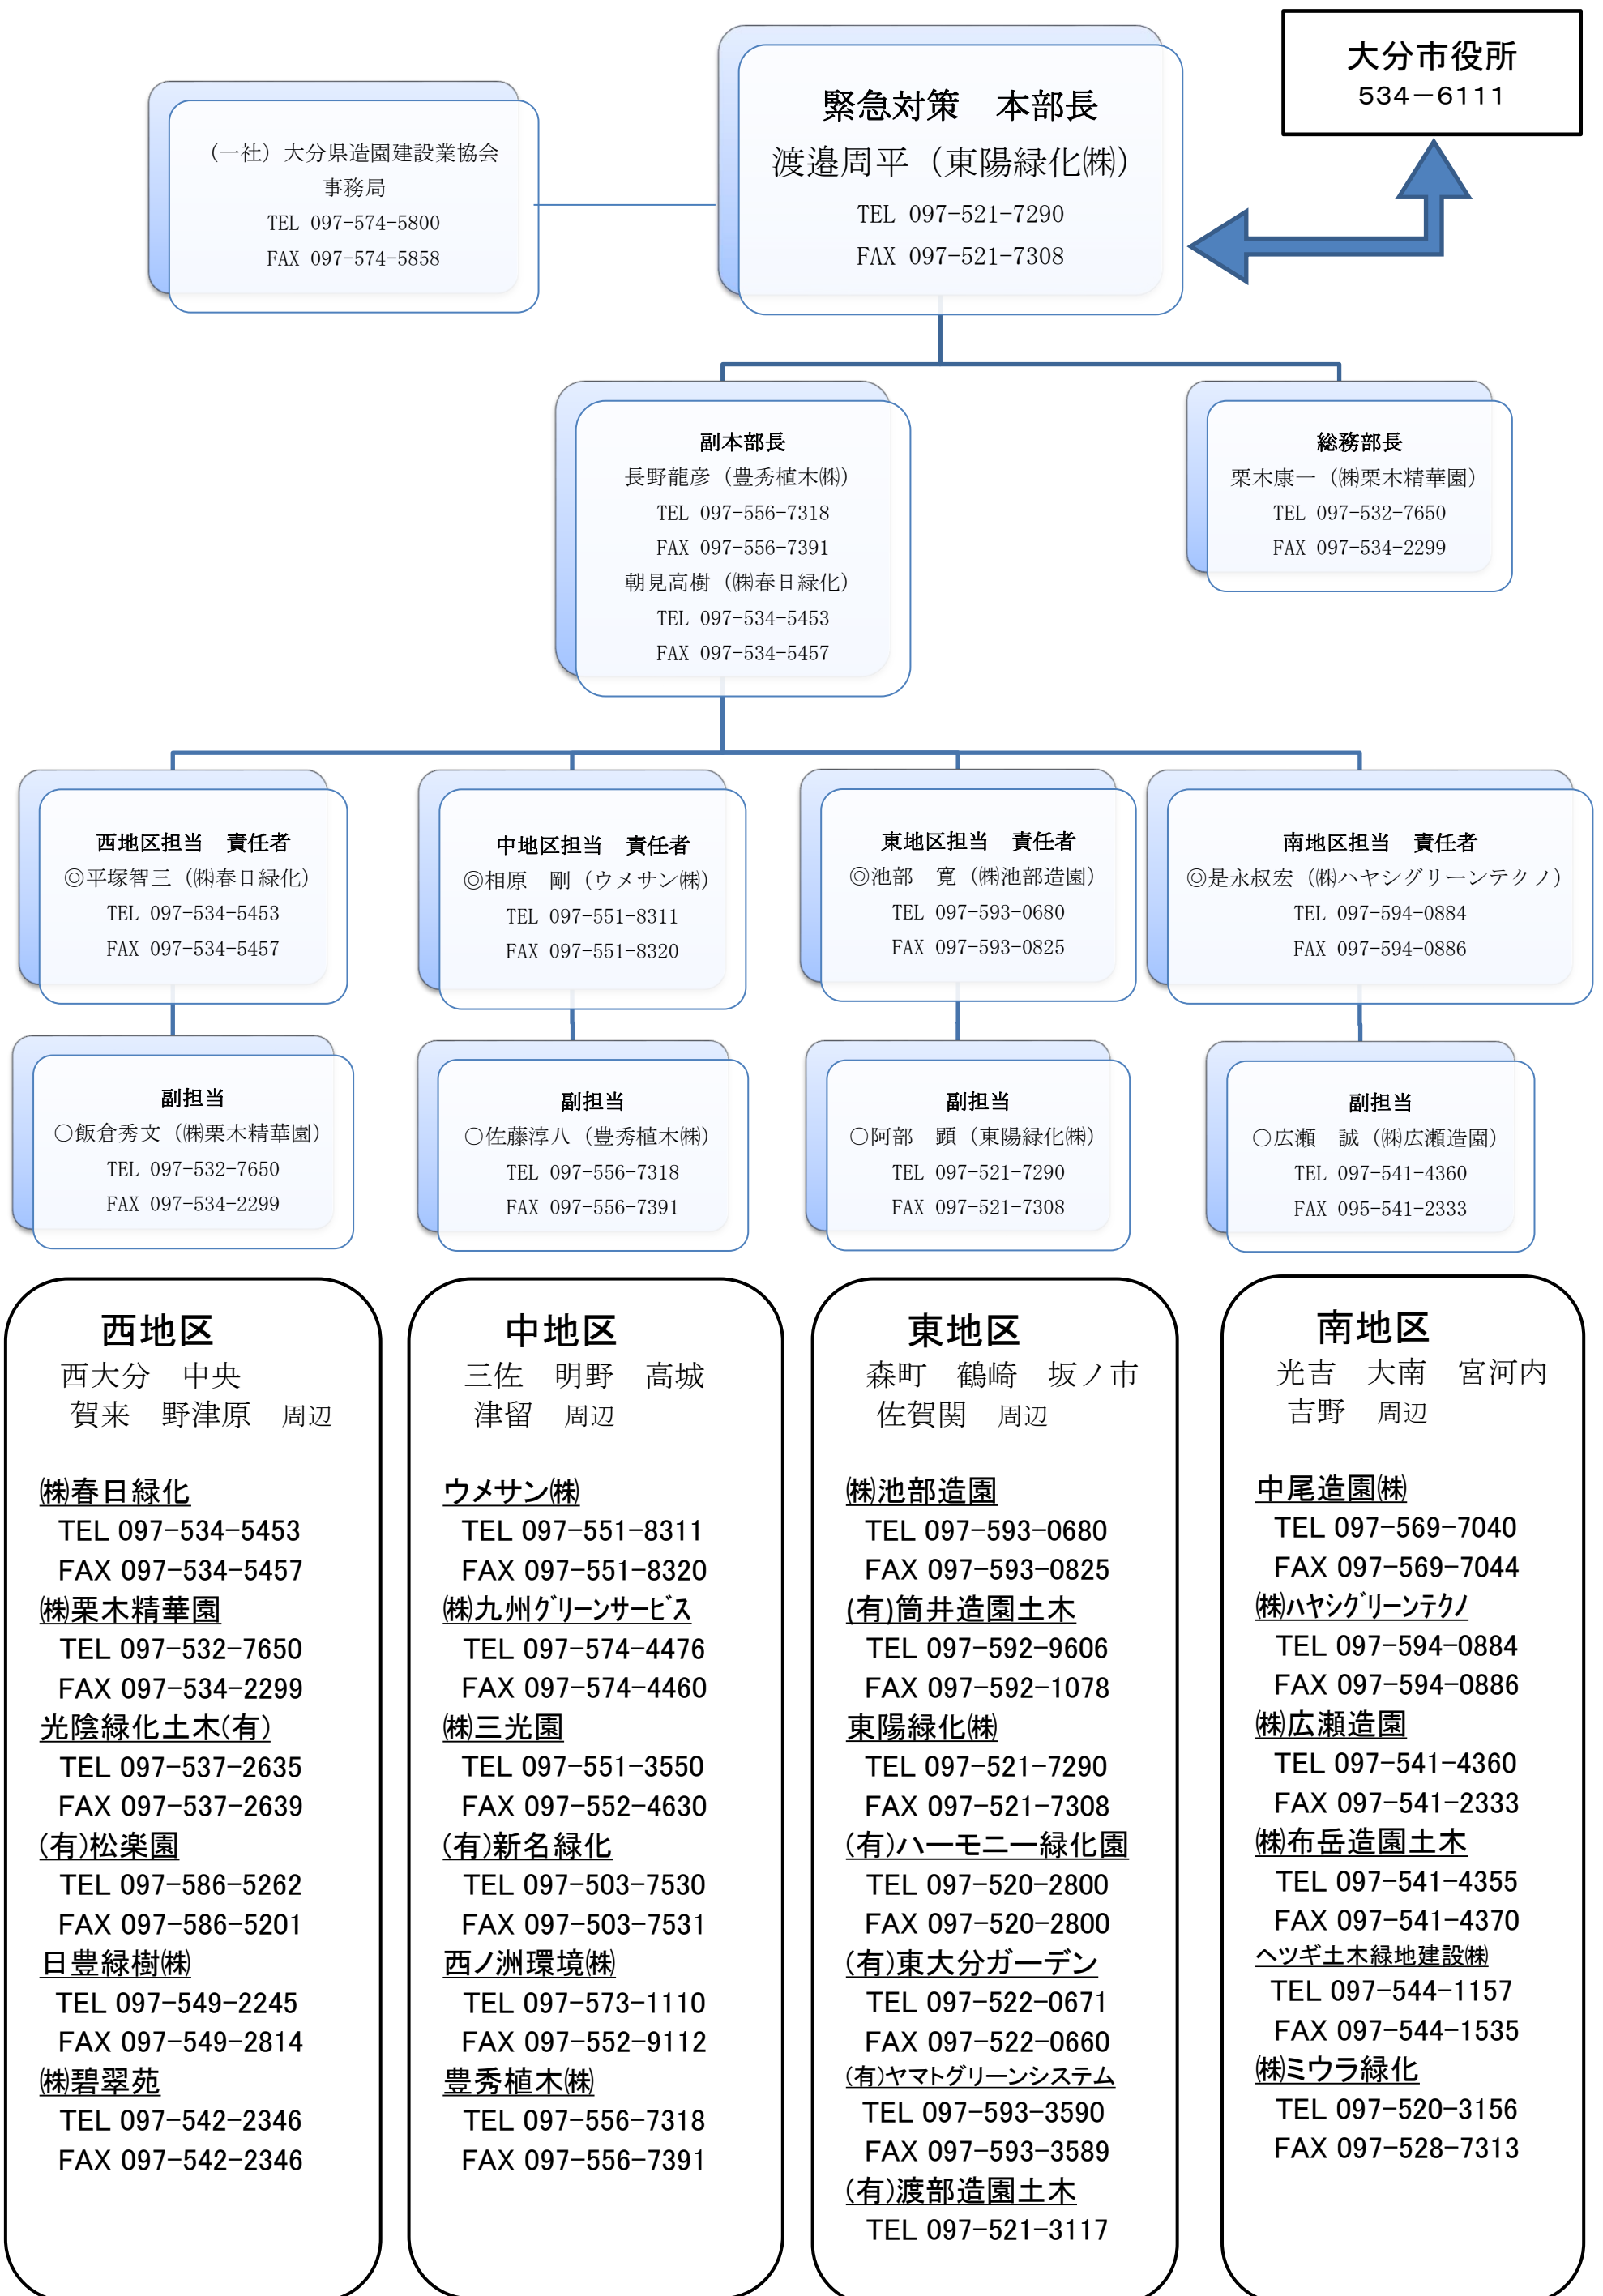

平成30年度 (一社)大分県造園建設業協会 中支部 緊急災害時組織図

大分市役所  
534-6111

(一社)大分県造園建設業協会  
事務局  
TEL 097-574-5800  
FAX 097-574-5858

緊急対策 本部長  
渡邊周平 (東陽緑化株)  
TEL 097-521-7290  
FAX 097-521-7308

副本部長  
長野龍彦 (豊秀植木株)  
TEL 097-556-7318  
FAX 097-556-7391  
朝見高樹 (株春日緑化)  
TEL 097-534-5453  
FAX 097-534-5457